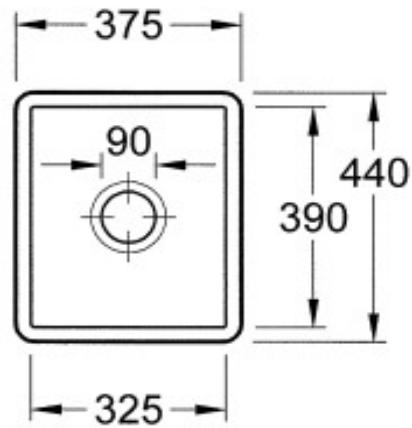

EuE Hamburg, Kieler Str. 303, 22525 Hamburg

Tel.: 040 54 80 14 50

info@eu

<https://eue.de>

Villeroy & Boch Subway 45 SU Unterbau

Ein starkes Team - von Anfang an