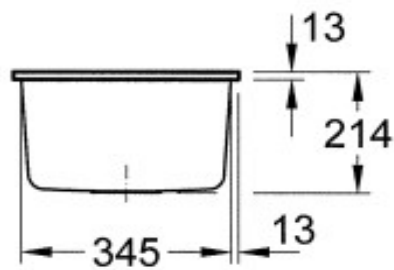

EuE Hamburg, Kieler Str. 303, 22525 Hamburg

Tel.: 040 54 80 14 50

info@eu

<https://eue.de>

Villeroy & Boch Subway 45 SU Unterbau

Ein starkes Team - von Anfang an